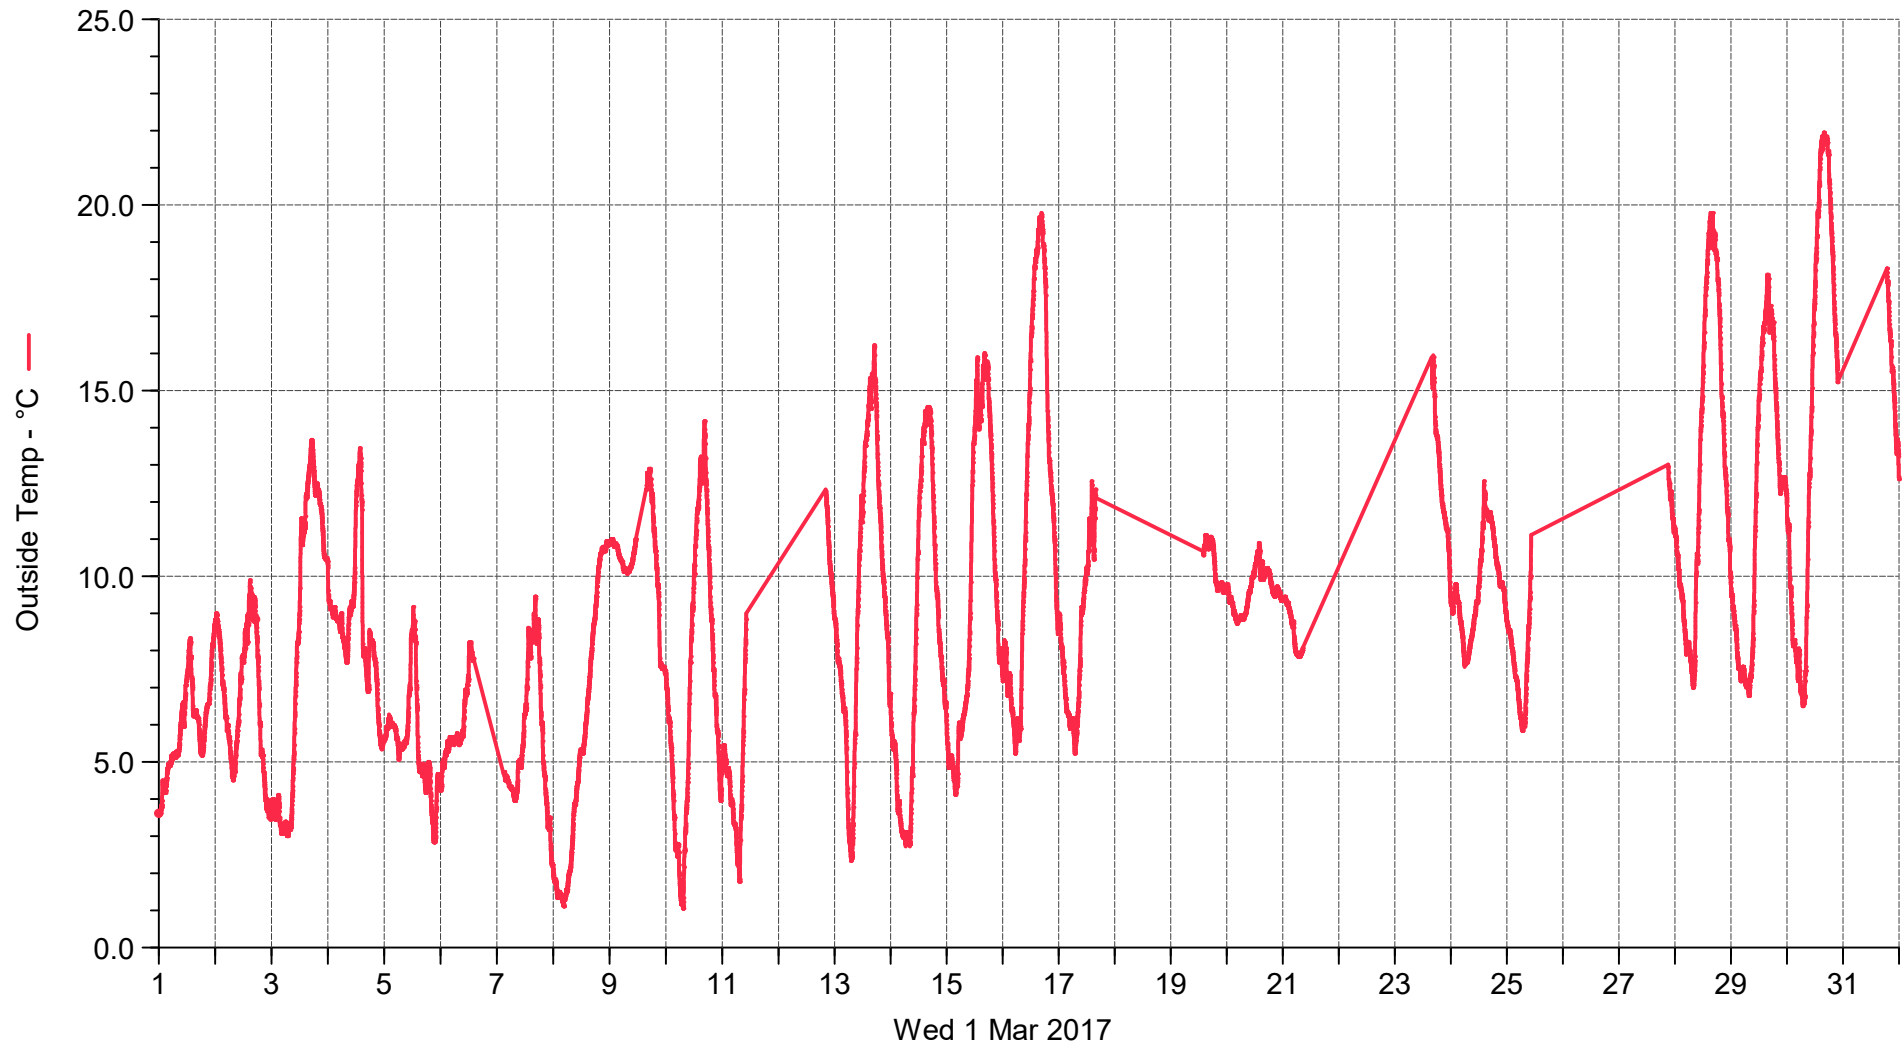

VALLEROY

■ Outside Temp